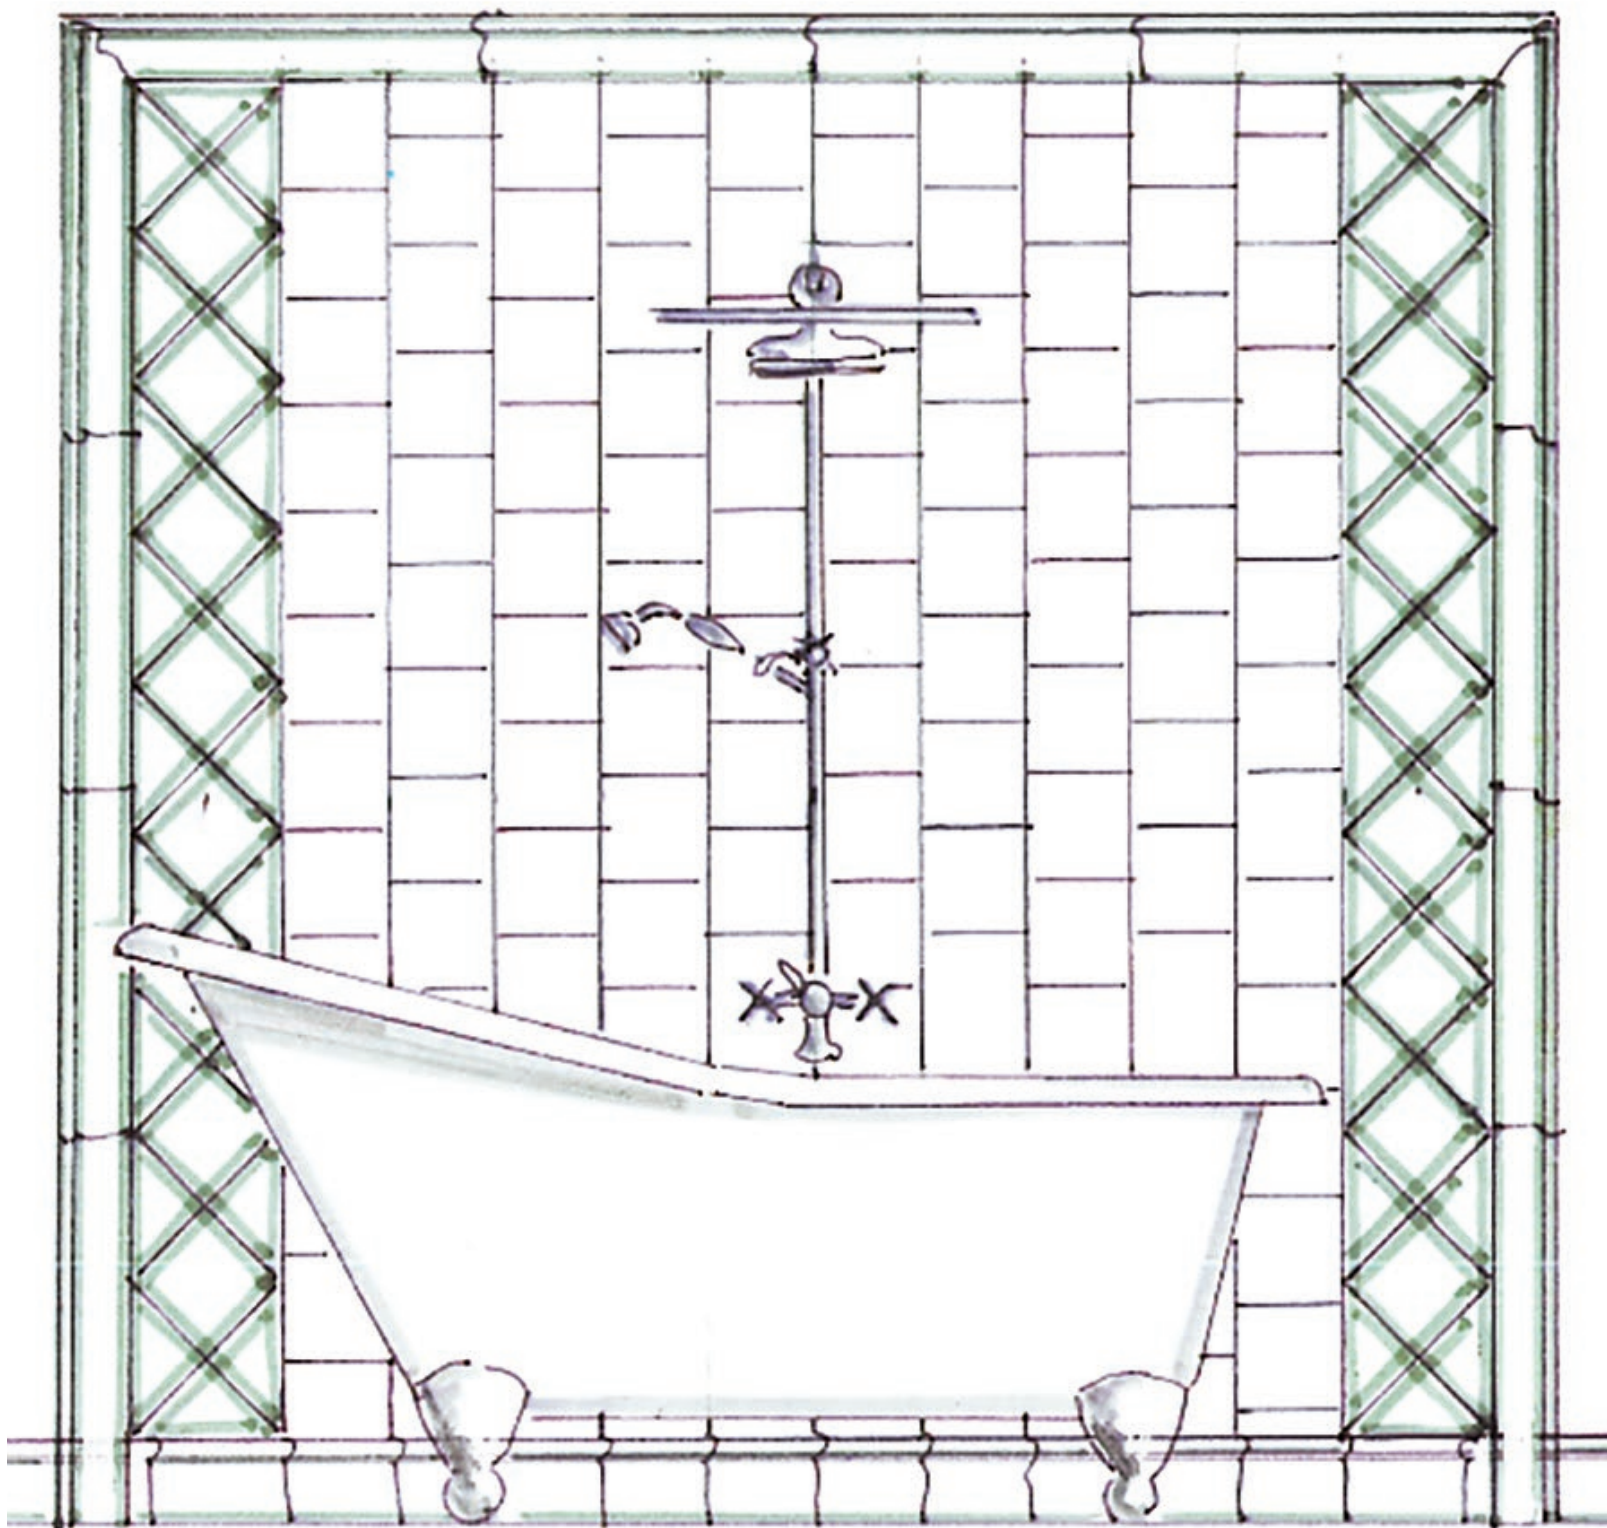

Disegni realizzati a mano disponibili su richiesta prezzo € 150,00 netto recuperabile in fase d'ordine.

Handmade drawings available price € 150.00 net recoverable when placing an order

Dessins faits à la main disponibles prix € 150,00 net recouvrable lors de la commande

Handgemachte Zeichnungen Preis 150,00 € netto erzielbare bei der Bestellung

Ручной рисунки доступны цены € 150.00 Чистая возмещению при заказе