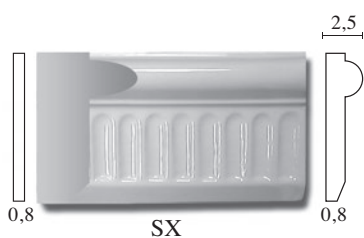

S0450

24,00 Pz

Cornice Neoclassica 8x15
Neoclassica frame 8x15
Cadre Néoclassica 8x15
Neoclassica Rahmen 8 x 15
Карниз Неоклассика 8x15

Cod.

€

S0470

25,00 Pz

Cornice Neoclassica ribassata 8x15 (DX destro - SX sinistro)
Lowered Neoclassica frame 8x15 (DX right - SXleft)
Cadre Neoclassica abaissé 8x15 (DX droit - SX gauche)
Neoclassica Rahmen abfallend 8 x 15 (DX rechts - SX links)
Карниз Неоклассика пониженный 8x15 (DX правый - SX левый)