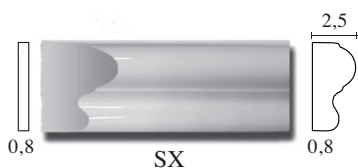

Angolo esterno per cornice sagomata
Outer angle for moulded frame
Angle externe pour cadre moulé
Außenwinkel für profiliertes Rahmen
Угол наружный для фигурного плинтуса

S0401

29,00 Pz

Angolo interno per cornice sagomata
Inner angle for moulded frame
Angle interne pour cadre moulé
Innenwinkel für profiliertes Rahmen
Угол внутренний для фигурного плинтуса

S0402

29,00 Pz

Angolo piano a scendere per cornice sagomata
Down flat angle for moulded frame
Angle plan descendant pour cadre moulé
Flacher abfallender Winkel für profiliertes Rahmen
Угол на понижение для фигурного плинтуса

S0403

29,00 Pz

Angolo piano a salire per cornice sagomata
Up flat angle for moulded frame
Angle plan ascendant pour cadre moulé
Flacher ansteigender Winkel für profiliertes Rahmen
Угол на повышение для фигурного плинтуса

S0404

29,00 Pz

Terminale per cornice sagomata (DX destro - SX sinistro)
End-piece for moulded frame (DX right - SX left)
Élément terminal pour cadre moulé (DX droit - SX gauche)
Endstück für profiliertes Rahmen (DX rechts - SX links)
Конечный элемент для фигурного плинтуса (DX правый - SX левый)

S0405

29,00 Pz