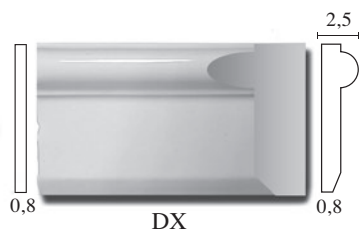

S0475

29,00 Pz

Cornice Masaccio 8x15
Masaccio frame 8x15
Cadre Masaccio 8x15
Masaccio Rahmen 8 x 15
Карниз Masaccio 8x15

Cod.

€

S0470L

23,00 Pz

Cornice Masaccio ribassata (DX destro - SX sinistro)
Lowered Masaccio frame 8x15 (DX right - SX left)
Cadre Masaccio abaissé 8x15 (DX droit - SX gauche)
Masaccio Rahmen abfallend 8 x 15 (DX rechts - SX links)
Карниз Masaccio пониженный (DX правый - SX левый)