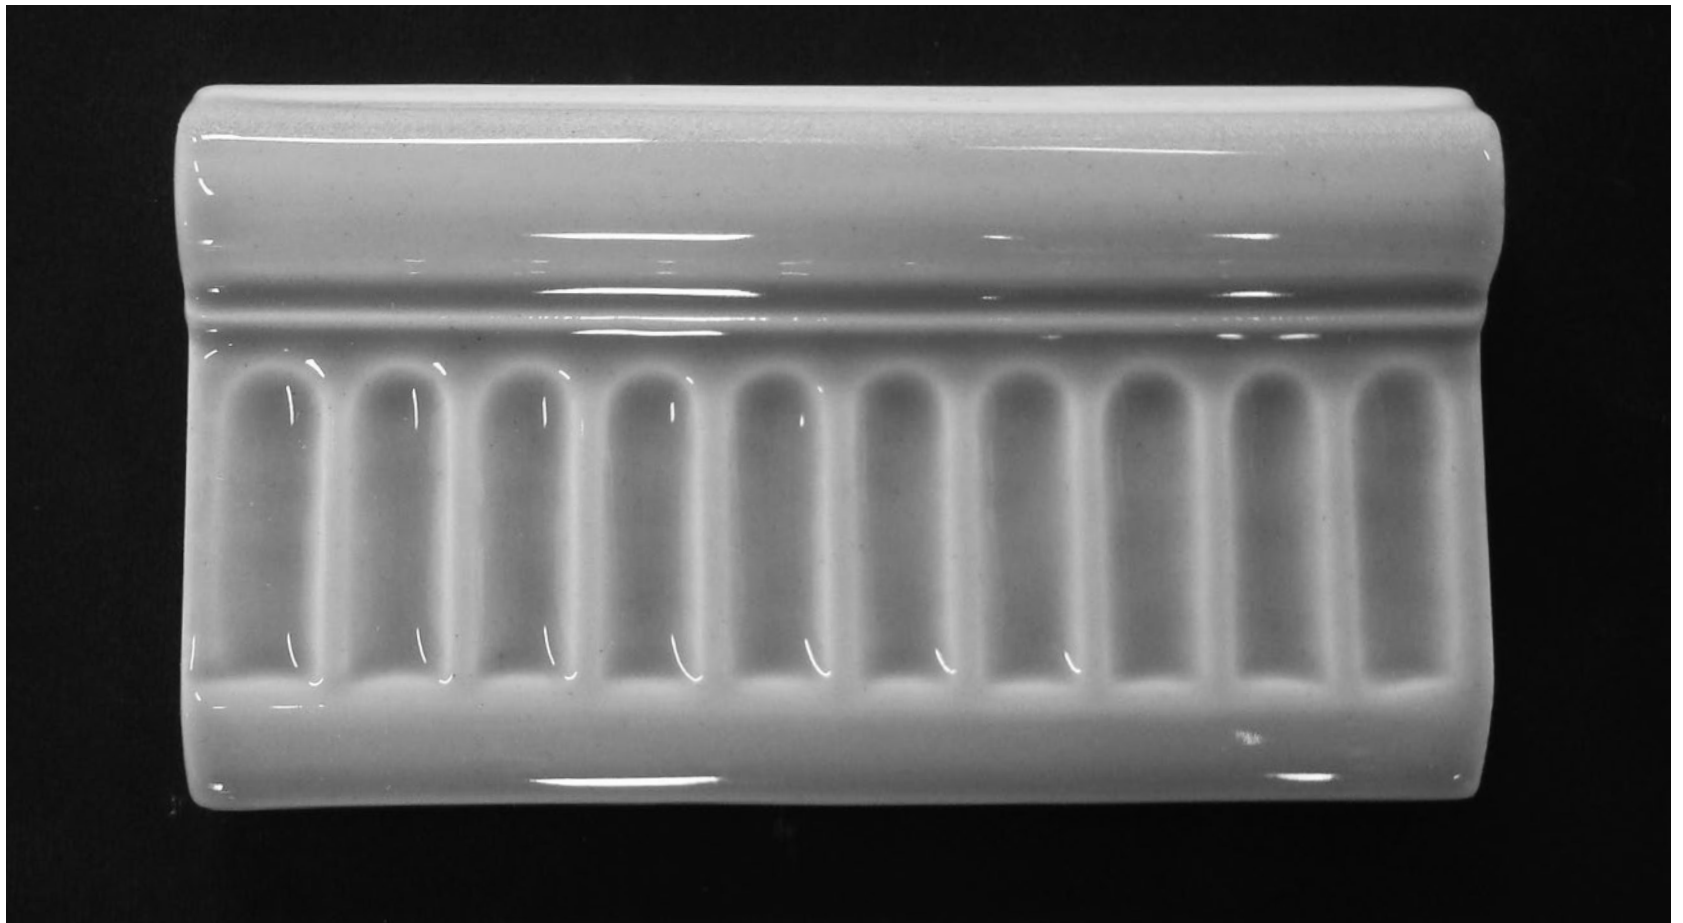

В этом суматошном мире, где мода меняется каждый день, торговая марка “Sbordoni” вот уже более ста лет это синоним не стареющих ценностей, таких как качество и мастерство, которые выше любых веяний моды.

Все наши керамические изделия изготовлены собственными силами из лучшего сантехнического фарфора, с использованием ремесленных систем в лучших традициях итальянской санитарной керамики. Самая ценная составляющая нашей продукции, это усердие с которым она реализована. Сантехника “Sbordoni” - это результат многих производственных этапов, от отливки до конечной выборки, через фазы контроля и напыления, где задействованы только человек и керамика. В мире массового производства остановить свой выбор на ванной комнате “Sbordoni” это шанс обладать уникальным плодом вековой традиции. Возможные небольшие отличия между изделиями подчёркивают их уникальность и ремесленные традиции производства “Made in Italy”.